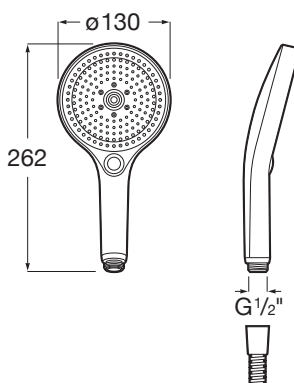

PLENUM

Ducha de mano con 3 funciones

MEDIDAS

Longitud 130 mm

Anchura 130 mm

COLORES Y ACABADOS

NM Negro titanio cepillado

PVPR (IVA INCLUIDO)

84,34 €

DIBUJOS TÉCNICOS

CARACTERÍSTICAS

Ducha de mano con 3 funciones (Rain, Tonic y Pulse) y caudal de 8L. En la función Pulse se incorpora efecto micro burbuja

Caudal Rain (l/min a 3 bares): 8

Diámetro (mm): 130

Forma: Circular

Limitador de caudal

Número de funciones: 3

Title: Ducha de mano Plenum 130/3 en XXXXX

EasyClean ®

Plenum

Colección de duchas de mano multifunción, de diseño circular o cuadrado, con un novedoso botón integrado que permite cambiar cómodamente entre sus tres funciones para un mayor confort en el momento de la ducha.